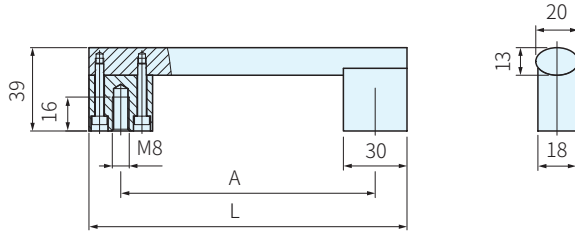

	材質	處理	顏色
取手	鋁合金	塗裝	白
取手座	鋁合金	塗裝	白

A7-13

A7-17

品號	A	L	容許荷重 N	庫存
A7-13.R140.9003A	140	170	1000	△
A7-17.R200.9003A	200	230		△
A7-17.R240.9003A	240	270		△

**WA** 注意

· 1N = 0.101972kgf

訂貨：  交期：  天

A7-13.R140.9003A