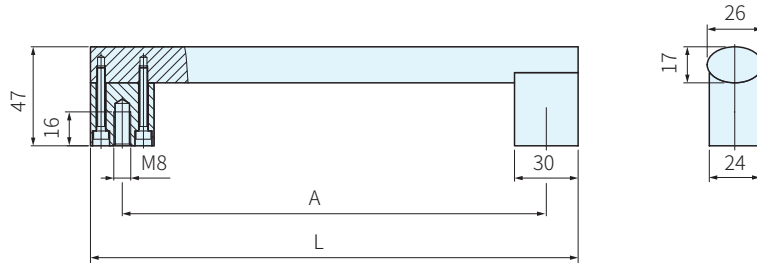

	材質	處理	顏色
取手	鋁合金	塗裝	白
取手座	鋁合金	塗裝	白

A7-13

A7-17

品號	A	L	容許荷重 N	庫存
A7-13.R140.9003A	140	170	1000	△
A7-17.R200.9003A	200	230		△
A7-17.R240.9003A	240	270		△

**WA** 注意

· 1N = 0.101972kgf

訂貨：  交期：  天

A7-13.R140.9003A